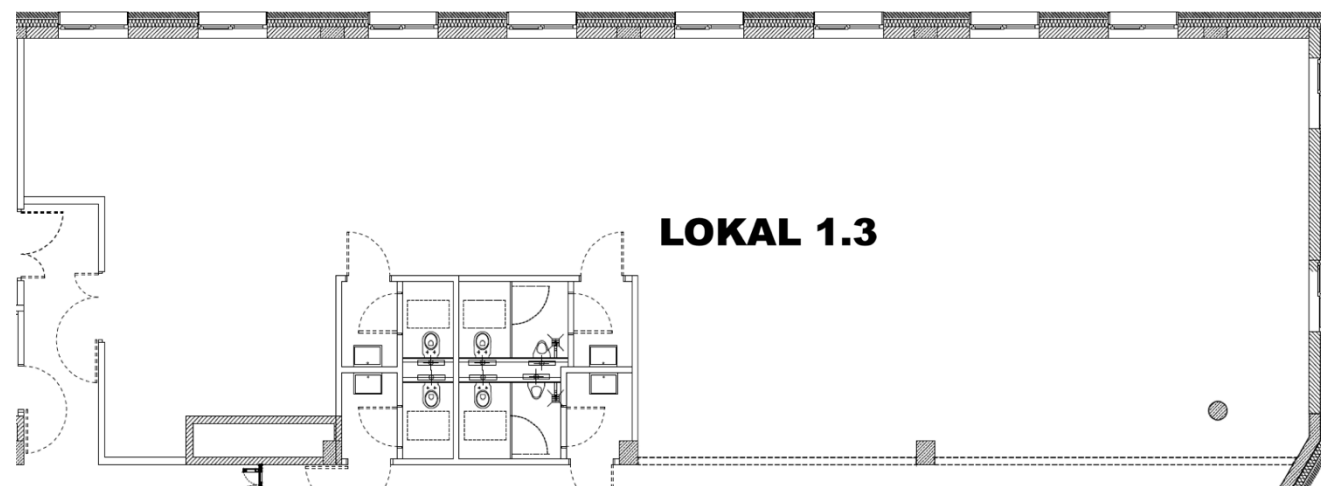

KARTA LOKALU nr 1.3

STER 31

LOKAL nr 1.3	
Przeznaczenie	biuro
Wysokość pomieszczenia	3,6 m
Powierzchnia	218 m ²
WC	TAK
Kondygnacja	1 piętro