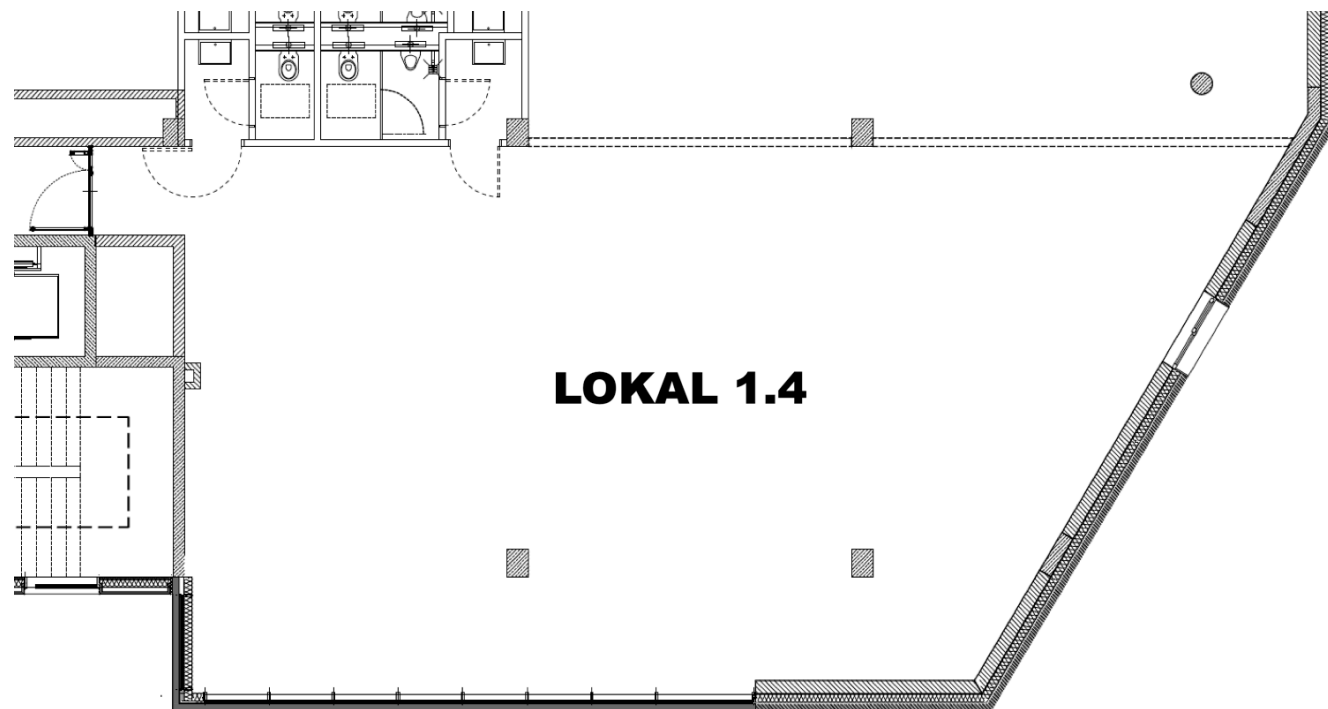

KARTA LOKALU nr 1.4

STER 31

LOKAL nr 1.4	
Przeznaczenie	biuro
Wysokość pomieszczenia	3,6 m
Powierzchnia	185 m2
WC	TAK
Kondygnacja	1 piętro