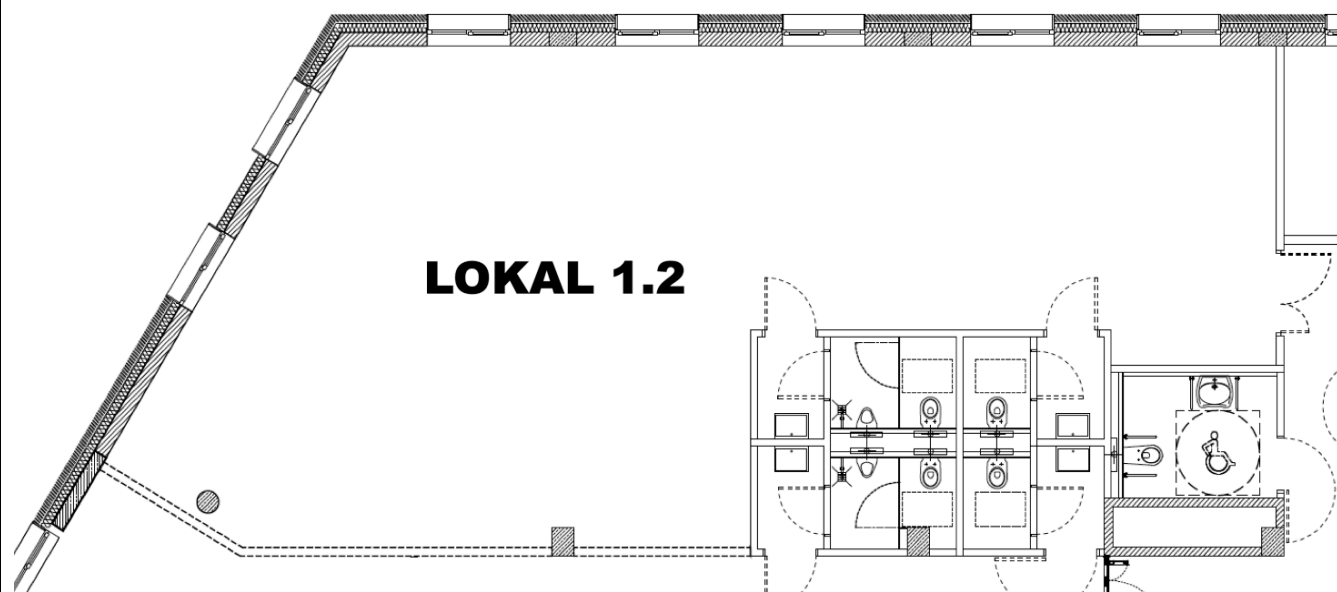

KARTA LOKALU nr 1.2

STER 31

LOKAL 1.2

LOKAL nr 1.2	
Przeznaczenie	biuro
Wysokość pomieszczenia	3,6 m
Powierzchnia	144,16 m ²
WC	TAK
Kondygnacja	1 piętro