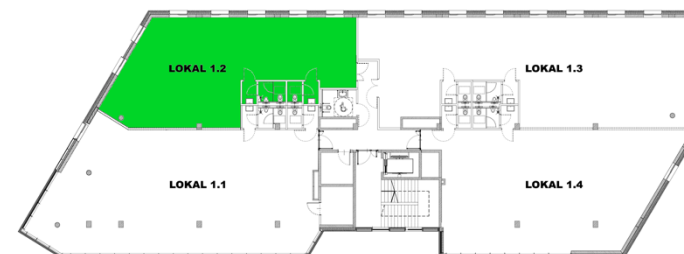

KARTA LOKALU nr 1.2

STER 31

LOKAL 1.2

LOKAL nr 1.2	
Przeznaczenie	biuro
Wysokość pomieszczenia	3,6 m
Powierzchnia	144,16 m ²
WC	TAK
Kondygnacja	1 piętro