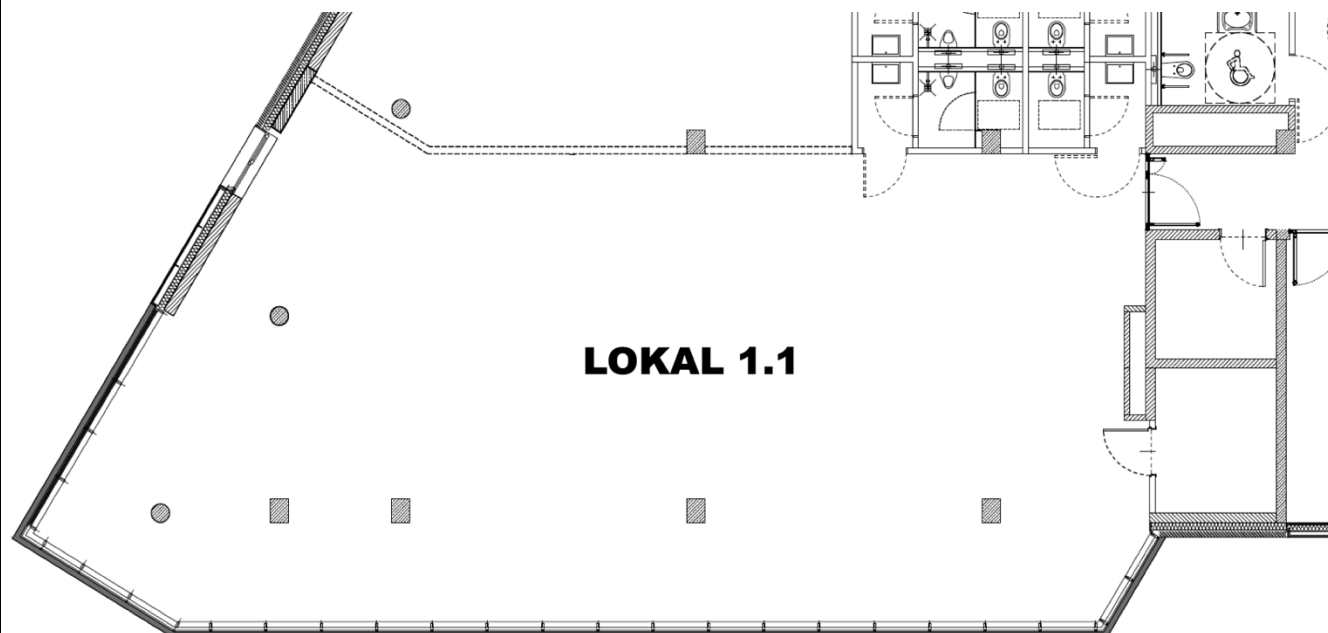

KARTA LOKALU nr 1.1

STER31

LOKAL nr 1.1	
Przeznaczenie	biuro
Wysokość pomieszczenia	3,6 m
Powierzchnia	237 m ²
WC	TAK
Kondygnacja	1 piętro